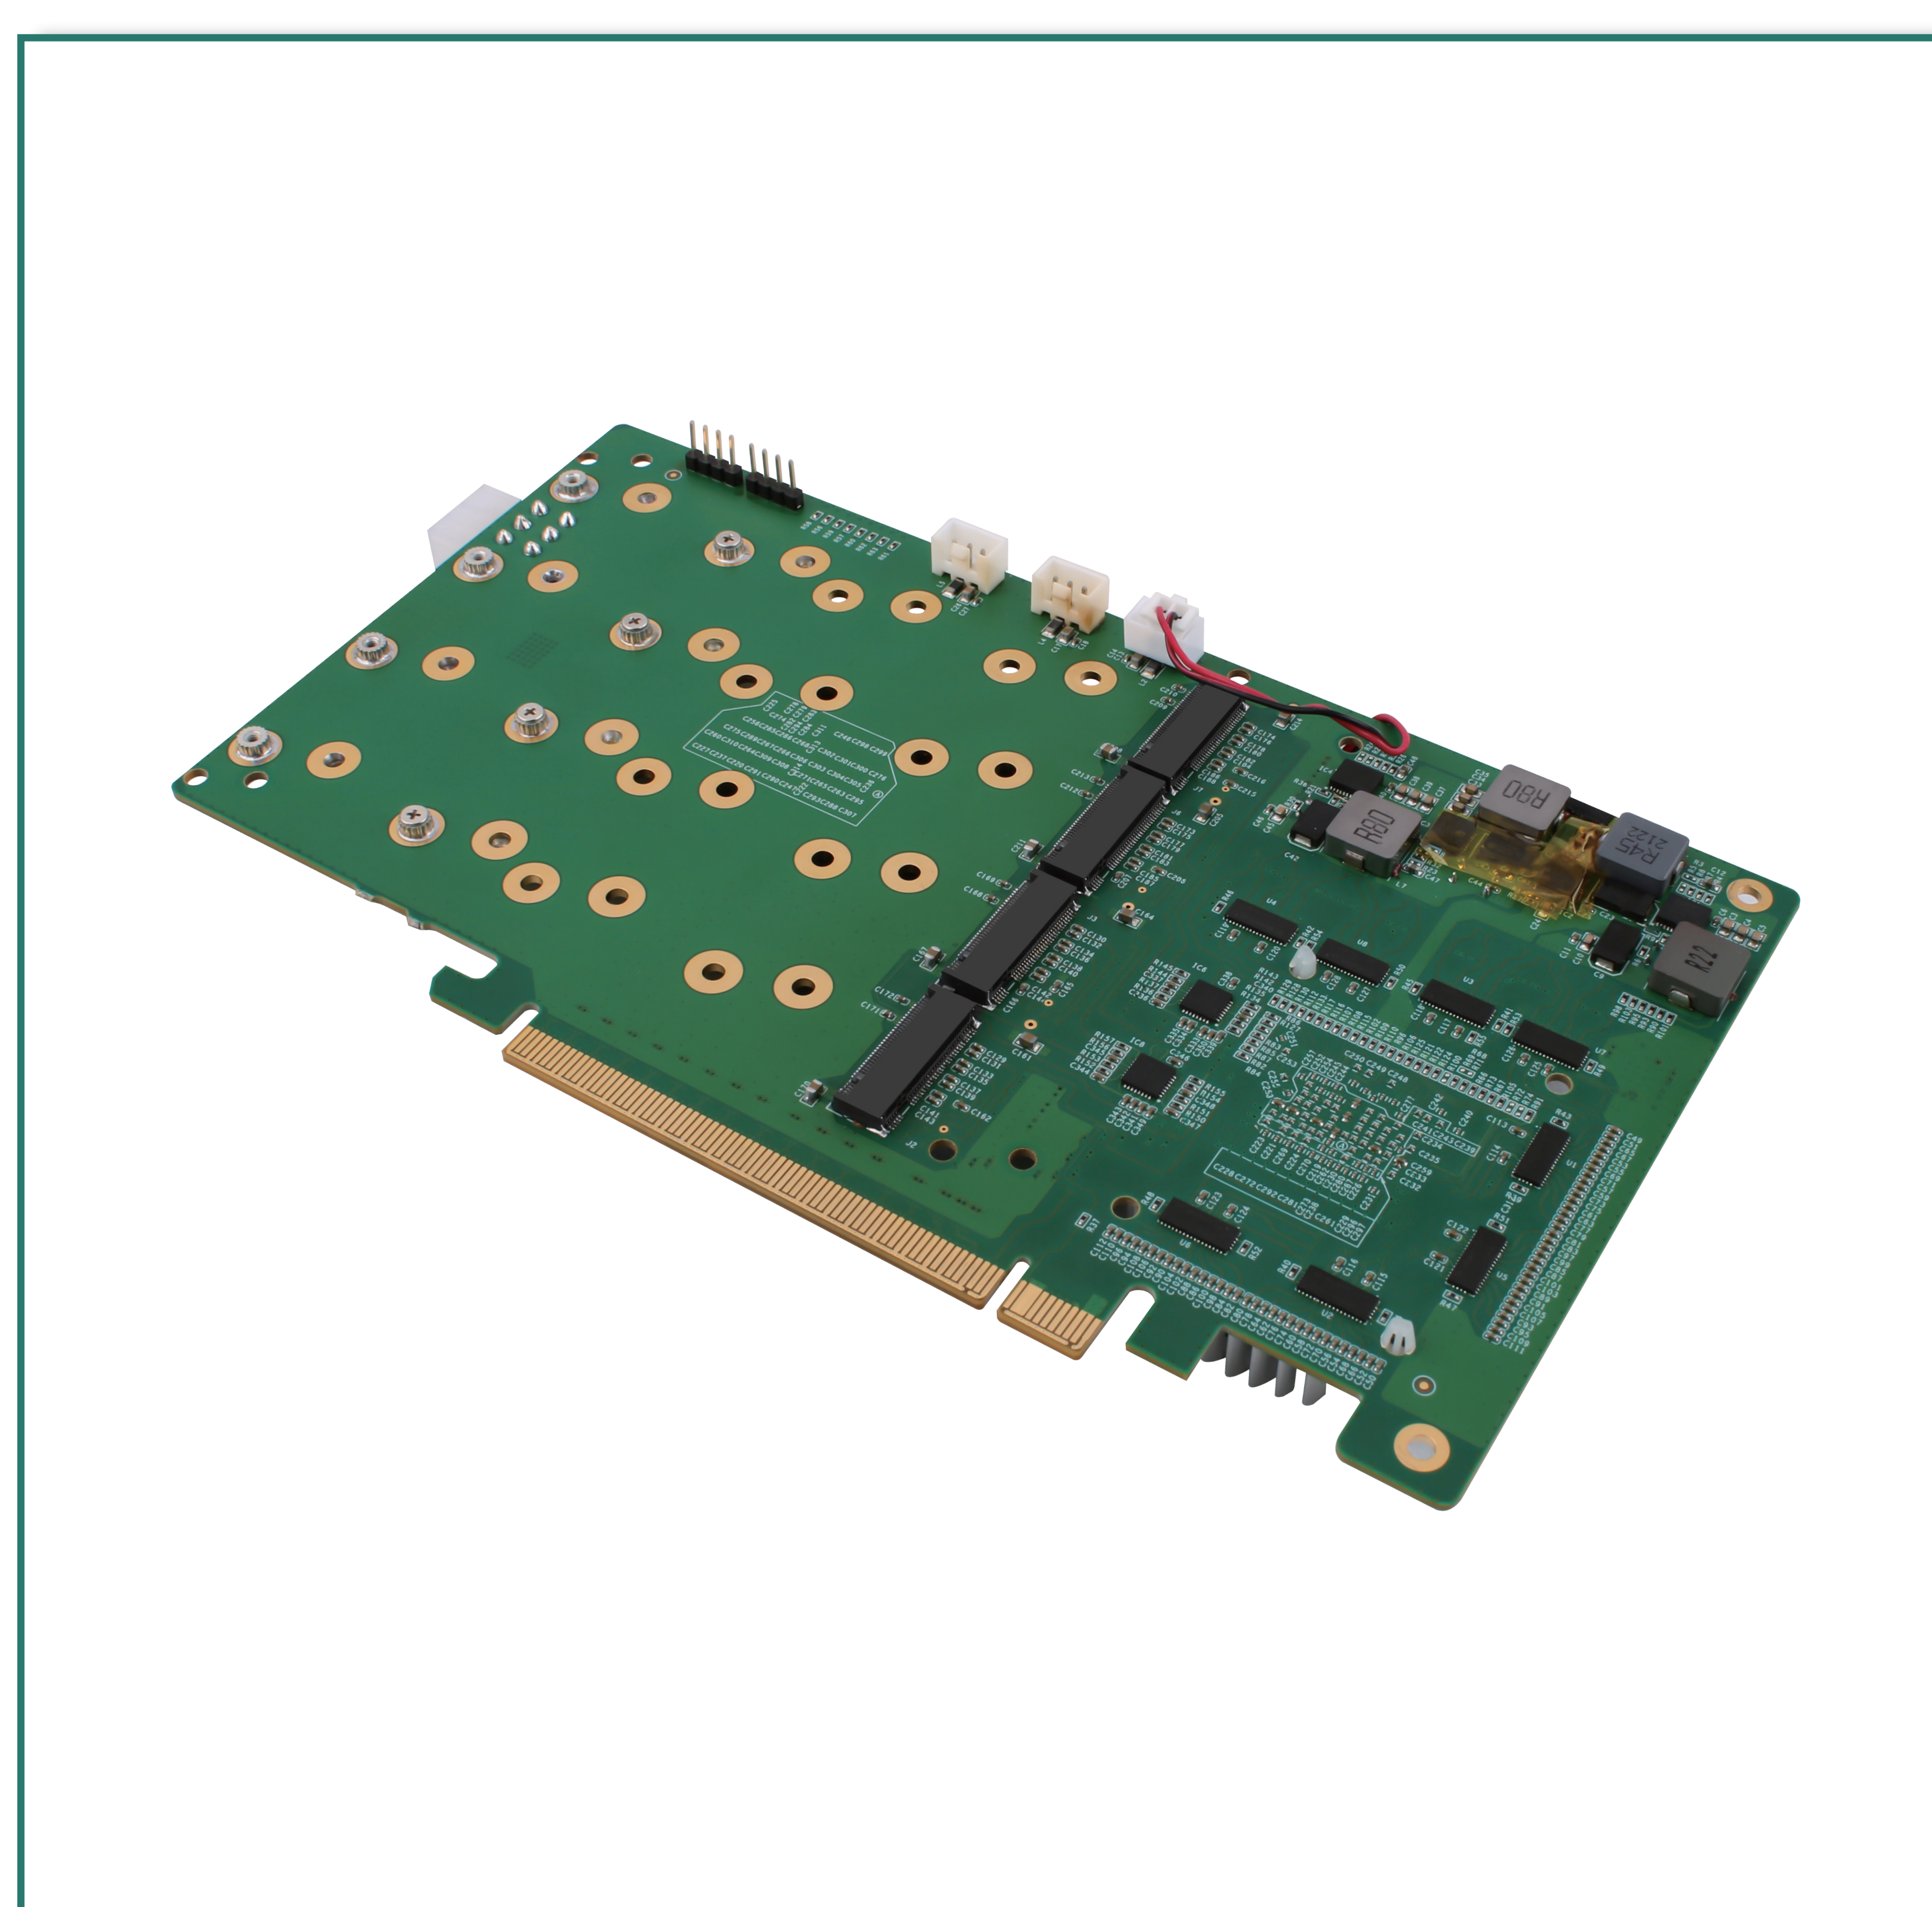

产品型号: CW-82599ES

规格参数:

品 牌:	全闪创新
型 号:	QS-PEX88048-8M2V1.0
网卡芯片:	Marvell PEX 88048
总线插槽:	PCI-E x16(兼容x8/x16)
扩展接口:	8 * M.2 NVMe插槽
接口速率:	PCIe 4.0 X 4(向下兼容3.0)
传输速率:	PCIe 4.0 自适应(向下兼容3.0)
自动侦测:	半双工/全双工, 自动匹配网络速度
供电方式:	6pin 显卡供电
额外接口:	3个 4pin 风扇接口, M.2硬盘状态灯排针
接入方式:	PCIe X 16槽以及SSF-8654-8i * 2输入
产品尺寸:	115mm * 200mm * 20mm
兼容系统:	Windows10&11/Linux/PVE/ESXi
质 保:	一年