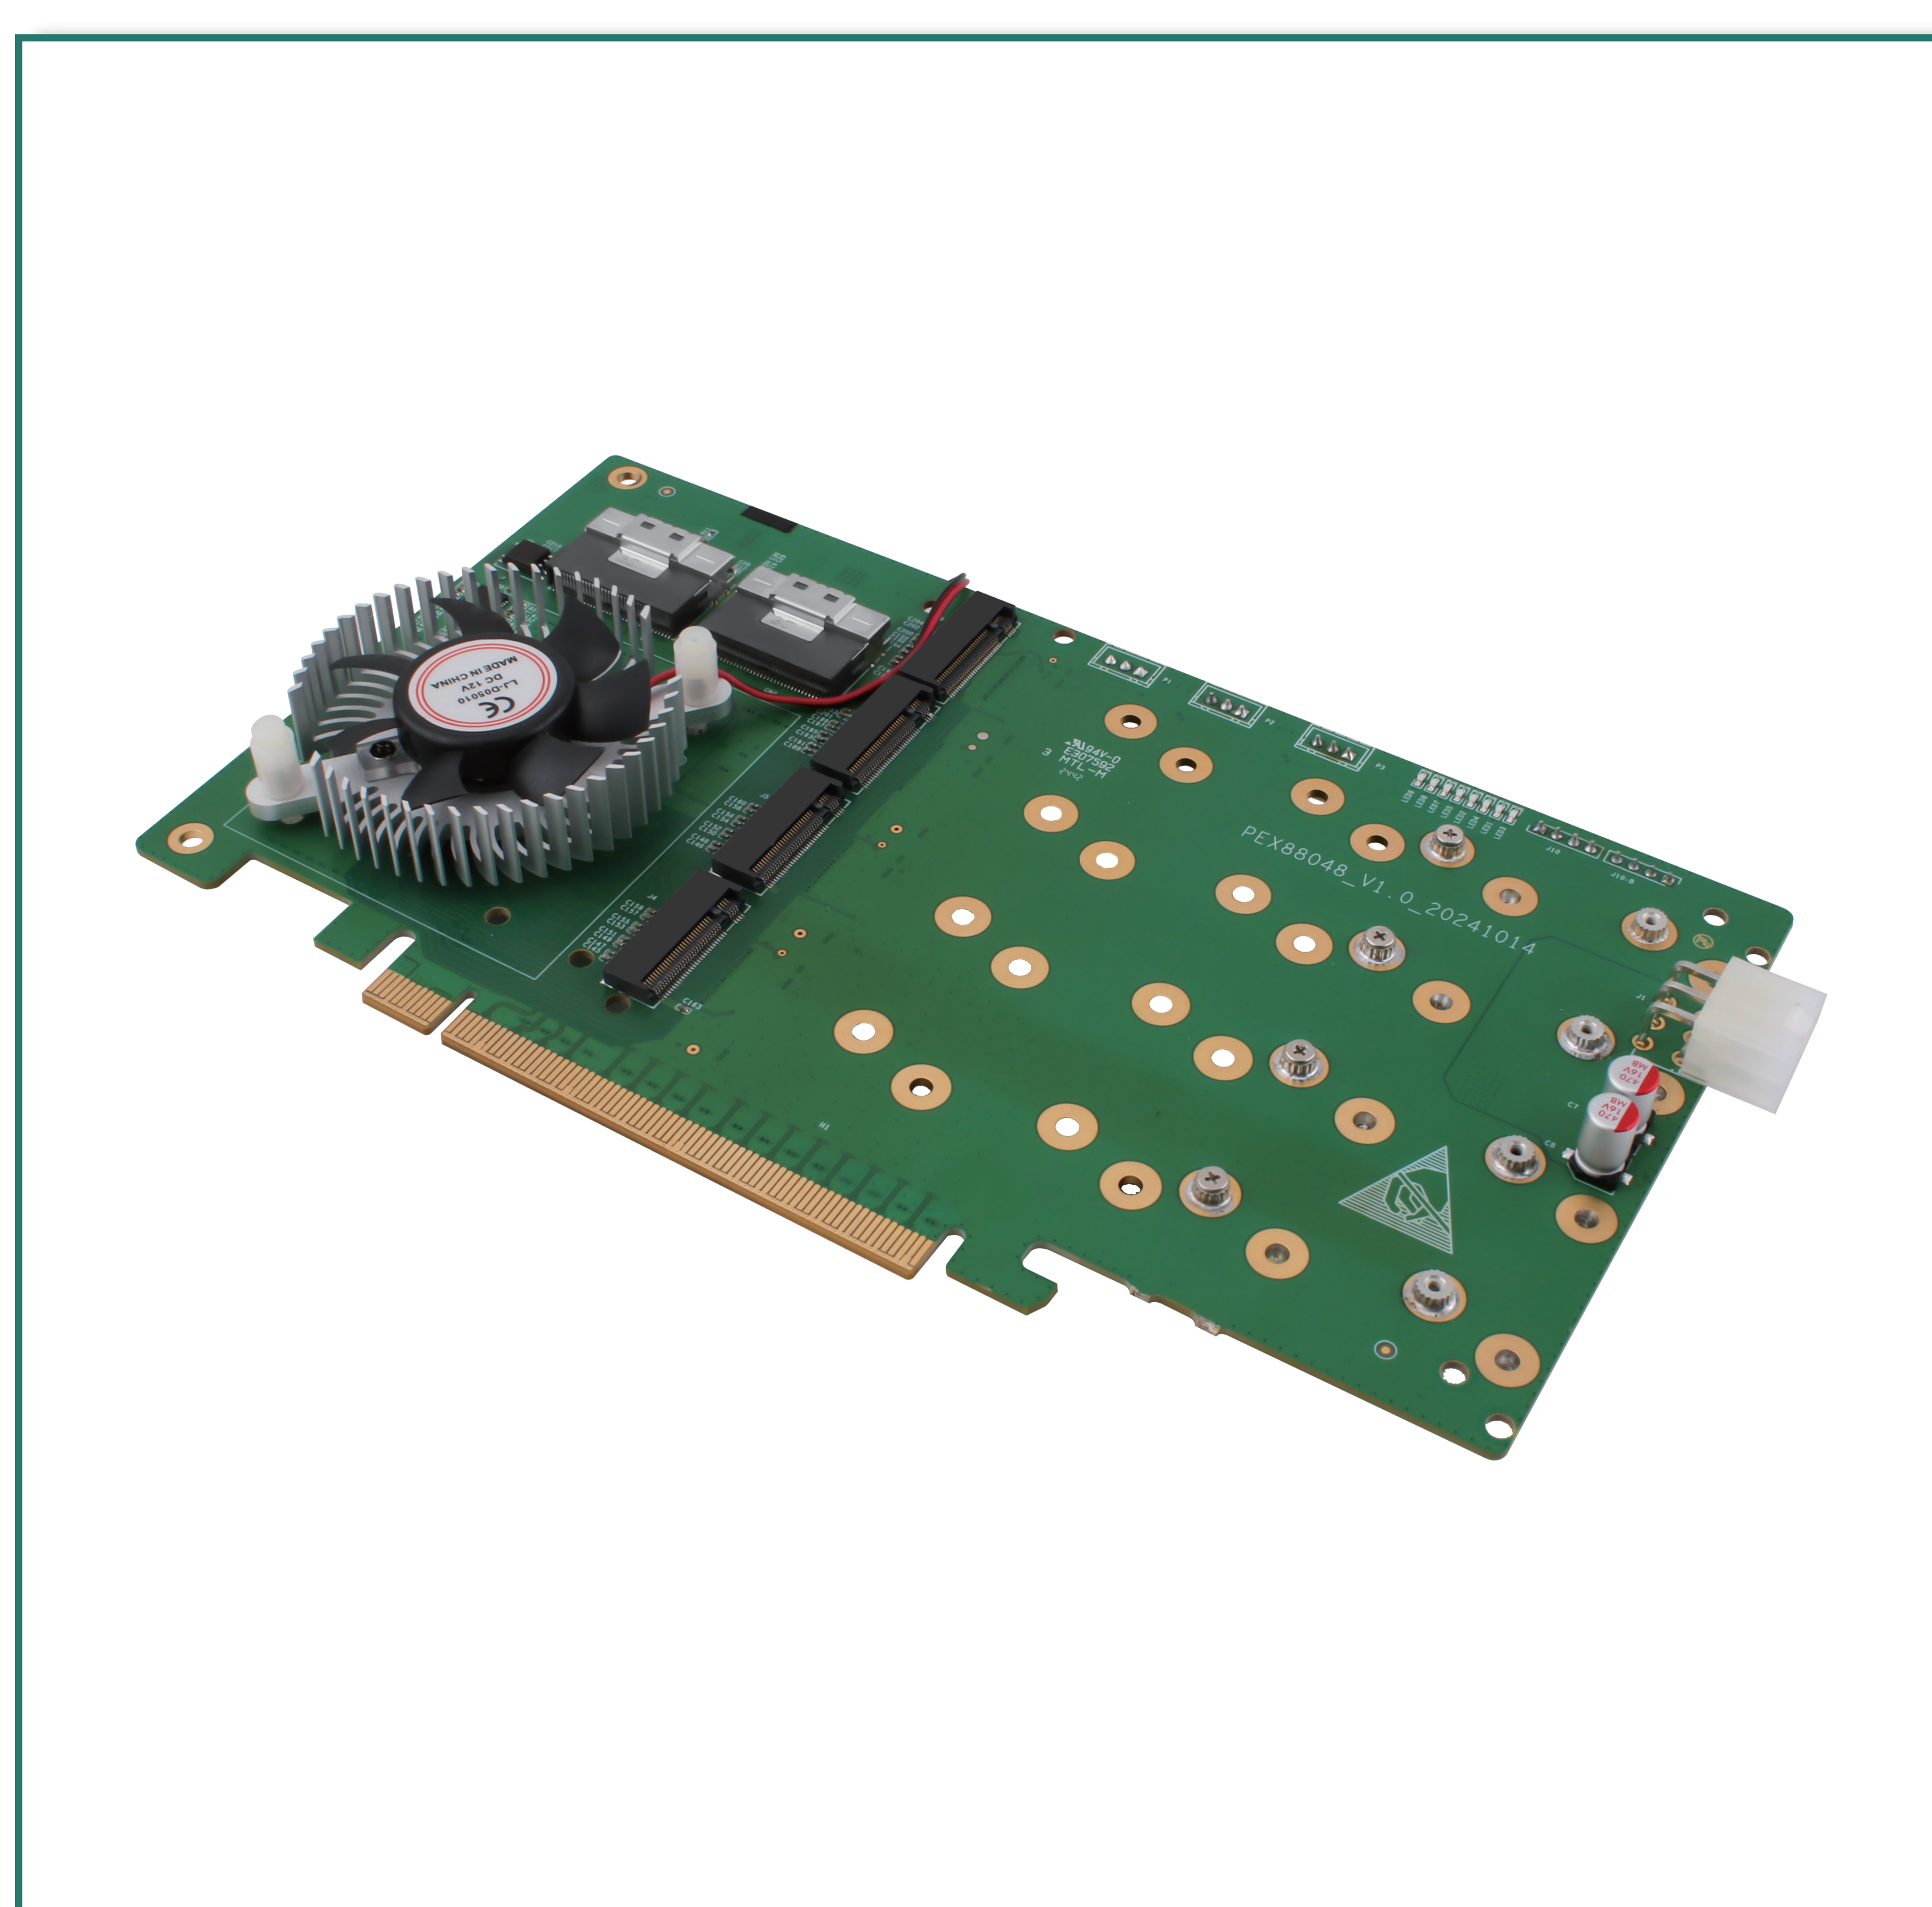

产品型号: CW-82599ES

规格参数:

品 牌:	全闪创新
型 号:	QS-PEX88048-8M2V1.0
网卡芯片:	Marvell PEX 88048
总线插槽:	PCI-E x16(兼容x8/x16)
扩展接口:	8 * M.2 NVMe插槽
接口速率:	PCIe 4.0 X 4(向下兼容3.0)
传输速率:	PCIe 4.0 自适应(向下兼容3.0)
自动侦测:	半双工/全双工, 自动匹配网络速度
供电方式:	6pin 显卡供电
额外接口:	3个 4pin 风扇接口, M.2硬盘状态灯排针
接入方式:	PCIe X 16槽以及SSF-8654-8i * 2输入
产品尺寸:	115mm * 200mm * 20mm
兼容系统:	Windows10&11/Linux/PVE/ESXi
质 保:	一年