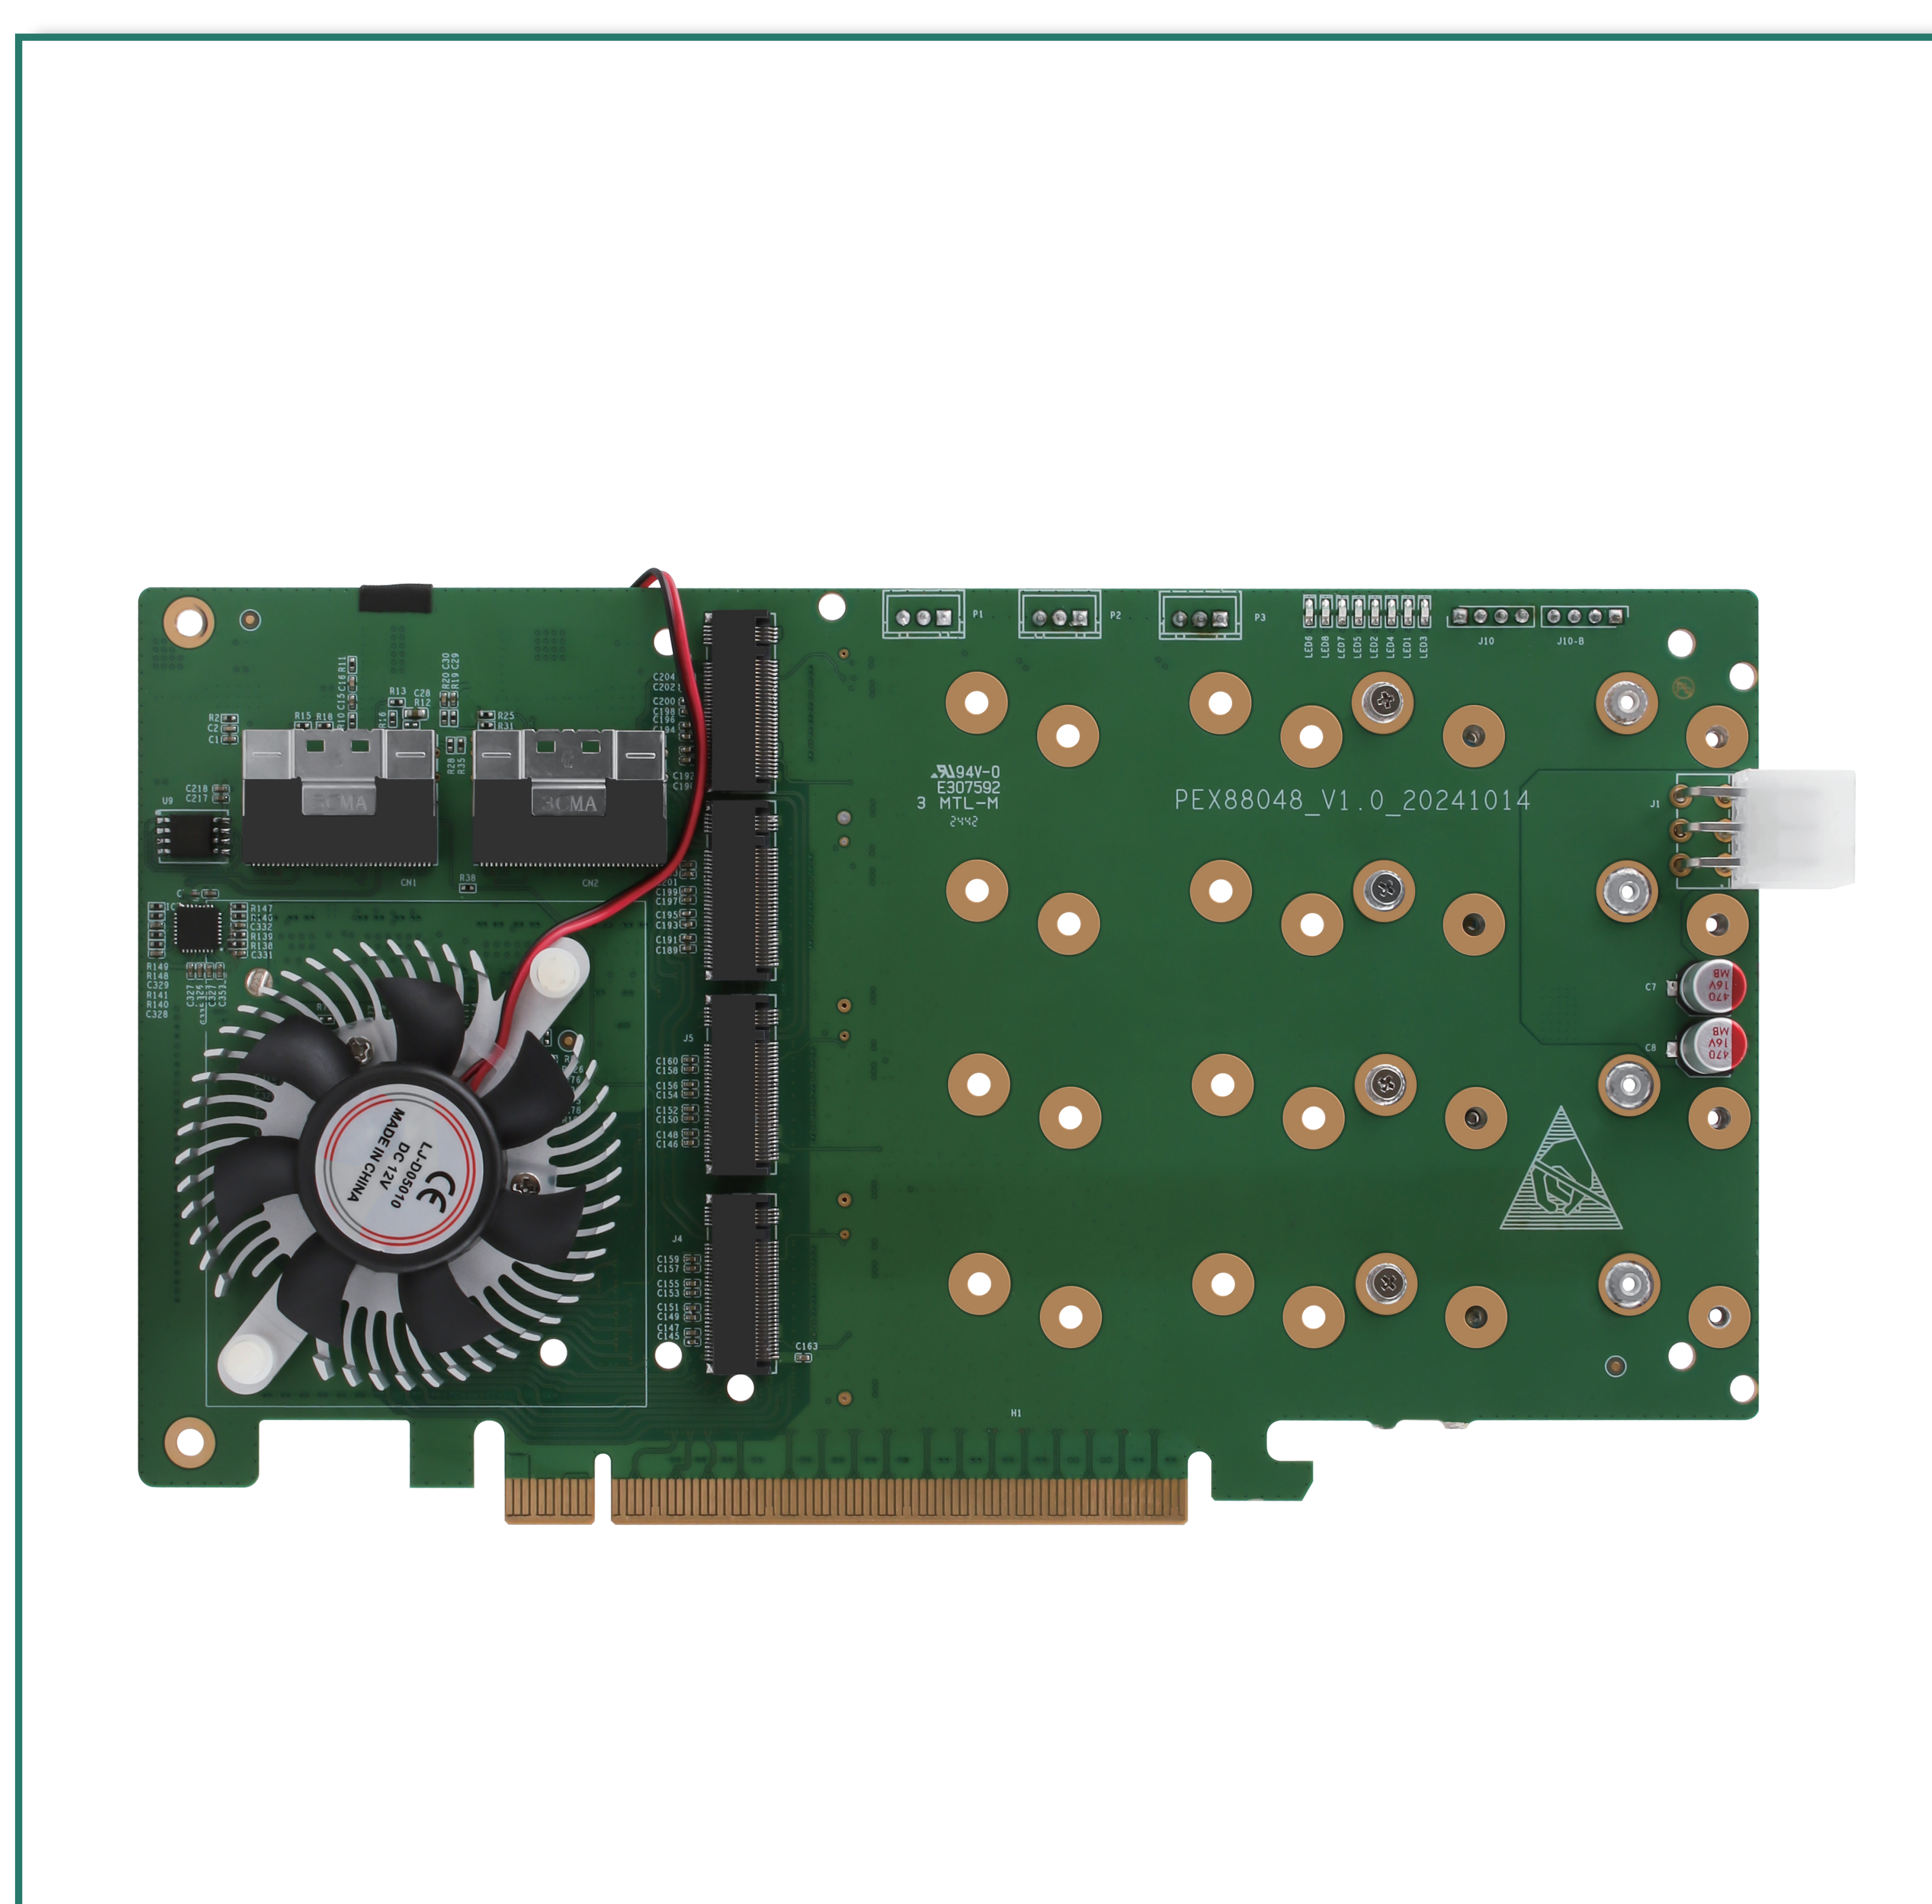

产品型号: CW-82599ES

规格参数:

品 牌:	全闪创新
型 号:	QS-PEX88048-8M2V1.0
网卡芯片:	Marvell PEX 88048
总线插槽:	PCI-E x16(兼容x8/x16)
扩展接口:	8 * M.2 NVMe插槽
接口速率:	PCIe 4.0 X 4(向下兼容3.0)
传输速率:	PCIe 4.0 自适应(向下兼容3.0)
自动侦测:	半双工/全双工, 自动匹配网络速度
供电方式:	6pin 显卡供电
额外接口:	3个 4pin 风扇接口, M.2硬盘状态灯排针
接入方式:	PCIe X 16槽以及SSF-8654-8i * 2输入
产品尺寸:	115mm * 200mm * 20mm
兼容系统:	Windows10&11/Linux/PVE/ESXi
质 保:	一年