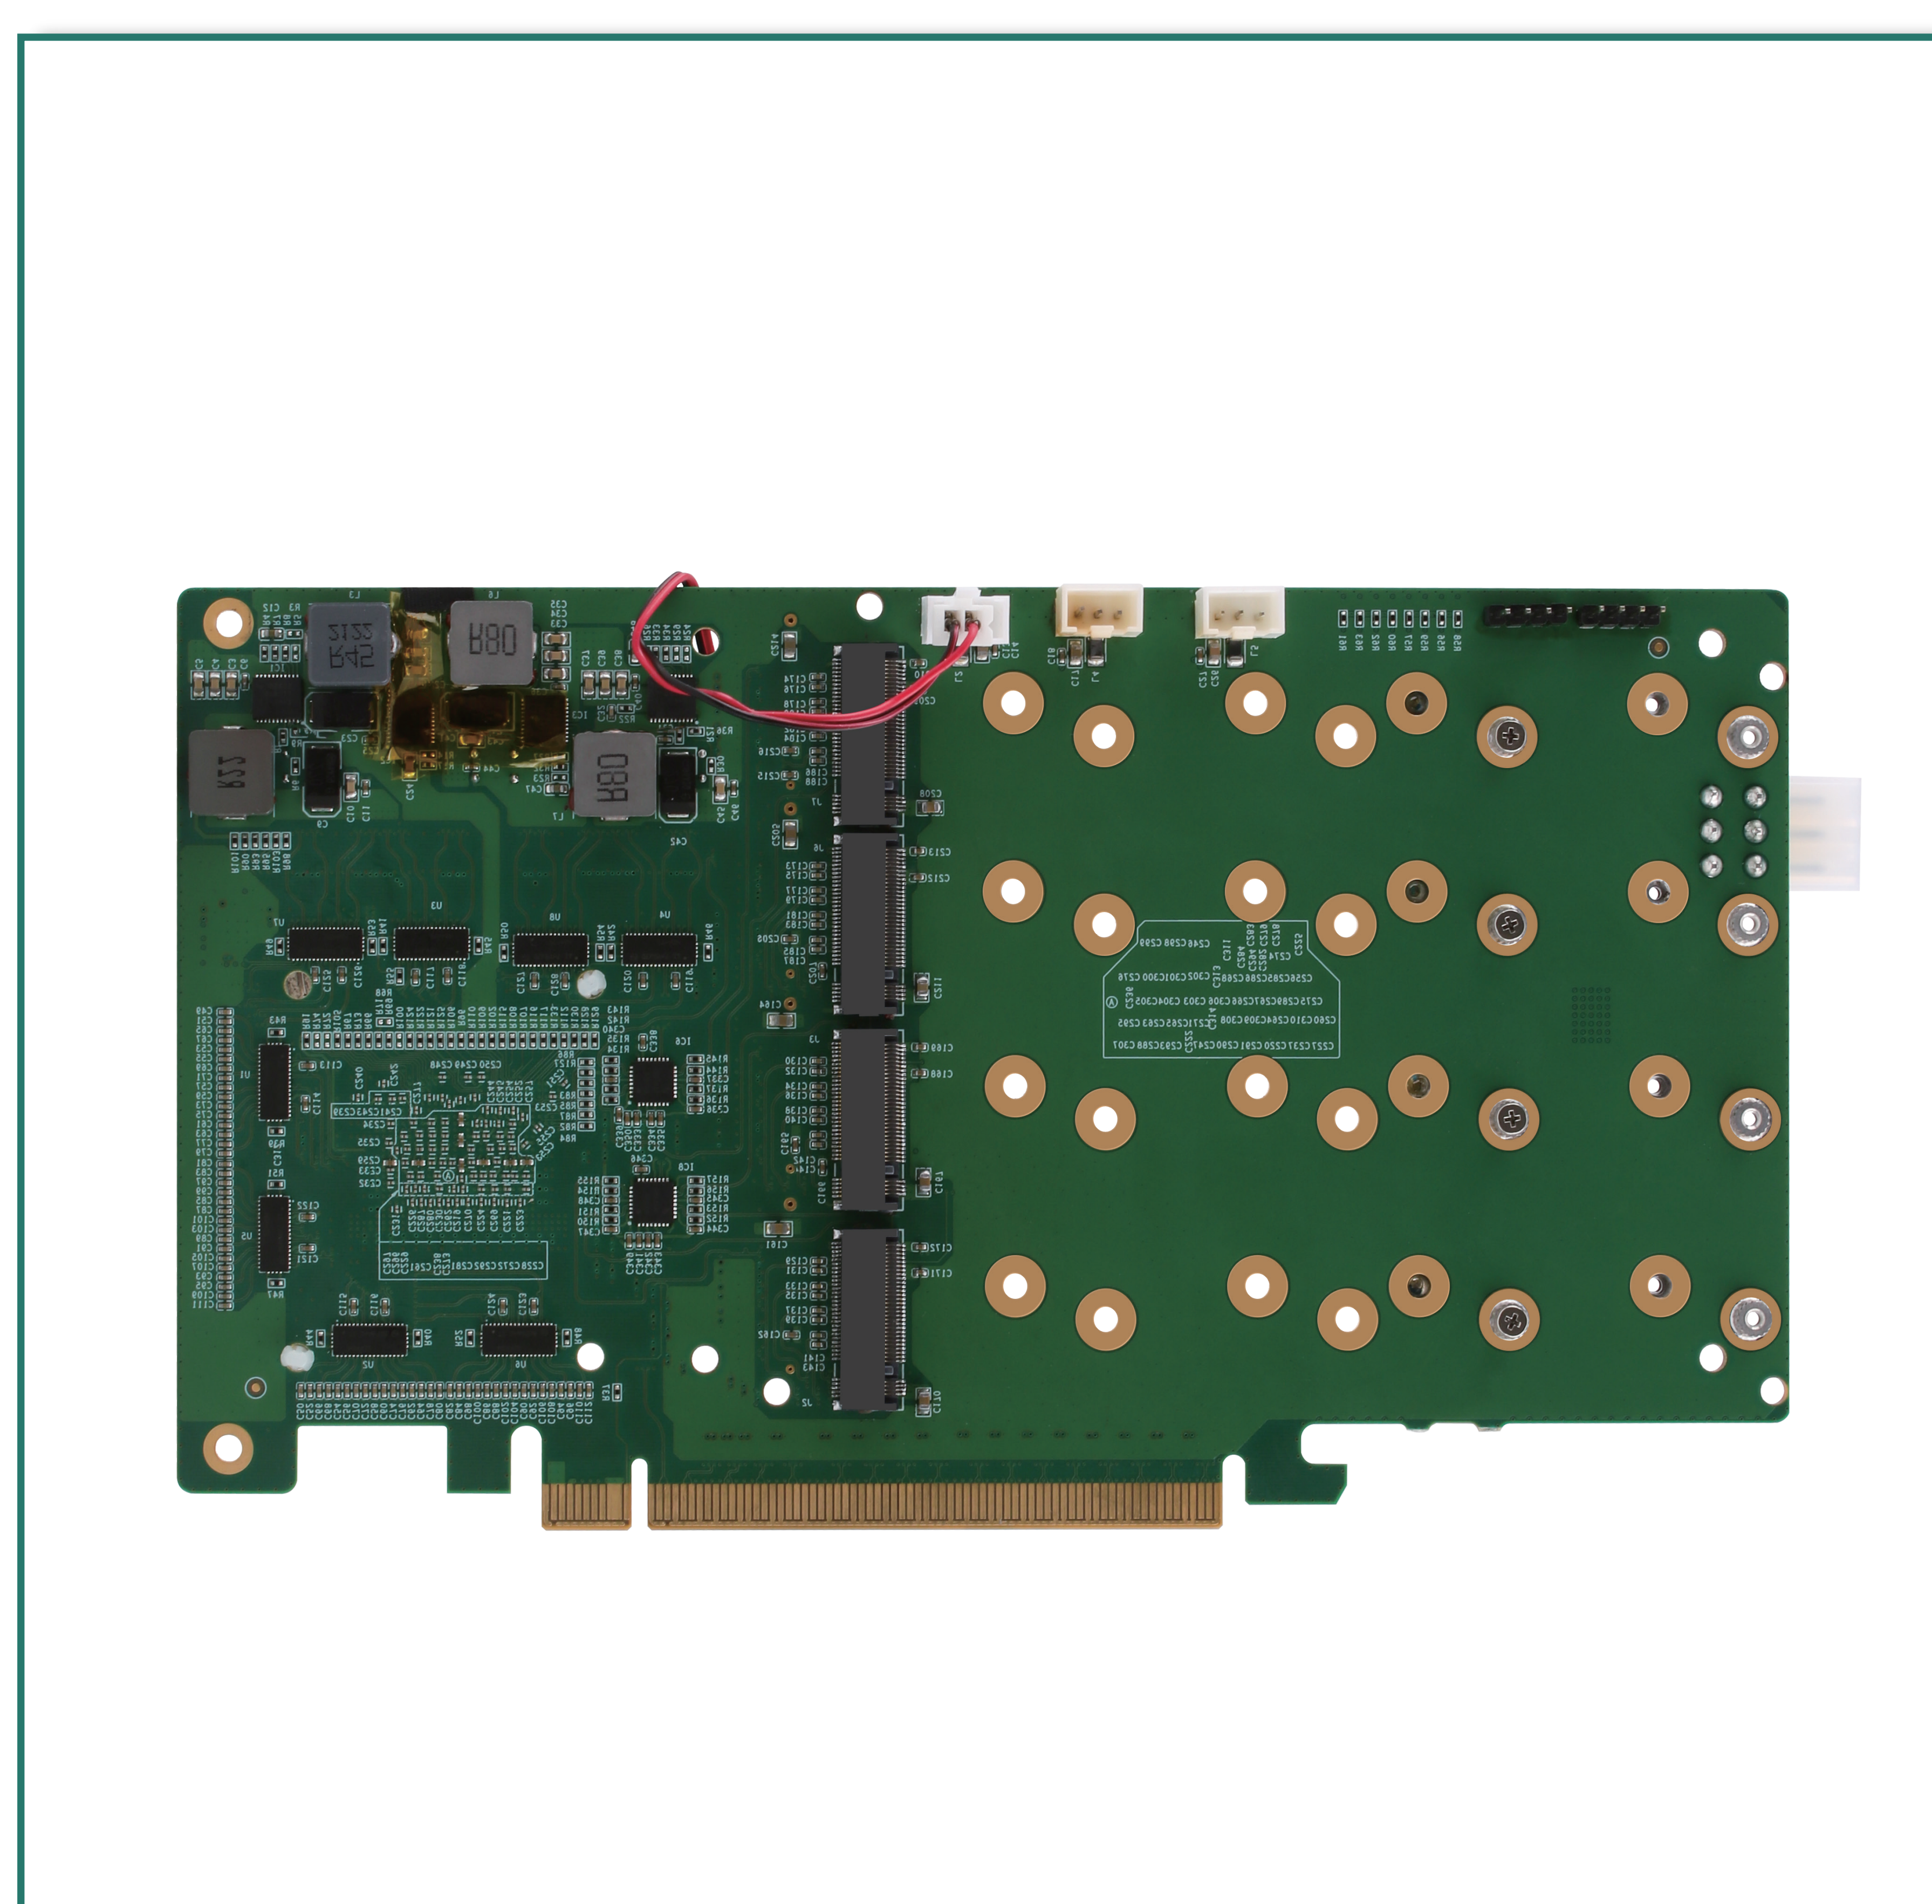

产品型号: CW-82599ES

规格参数:

品 牌:	全闪创新
型 号:	QS-PEX88048-8M2V1.0
网卡芯片:	Marvell PEX 88048
总线插槽:	PCI-E x16(兼容x8/x16)
扩展接口:	8 * M.2 NVMe插槽
接口速率:	PCIe 4.0 X 4(向下兼容3.0)
传输速率:	PCIe 4.0 自适应(向下兼容3.0)
自动侦测:	半双工/全双工, 自动匹配网络速度
供电方式:	6pin 显卡供电
额外接口:	3个 4pin 风扇接口, M.2硬盘状态灯排针
接入方式:	PCIe X 16槽以及SSF-8654-8i * 2输入
产品尺寸:	115mm * 200mm * 20mm
兼容系统:	Windows10&11/Linux/PVE/ESXi
质 保:	一年